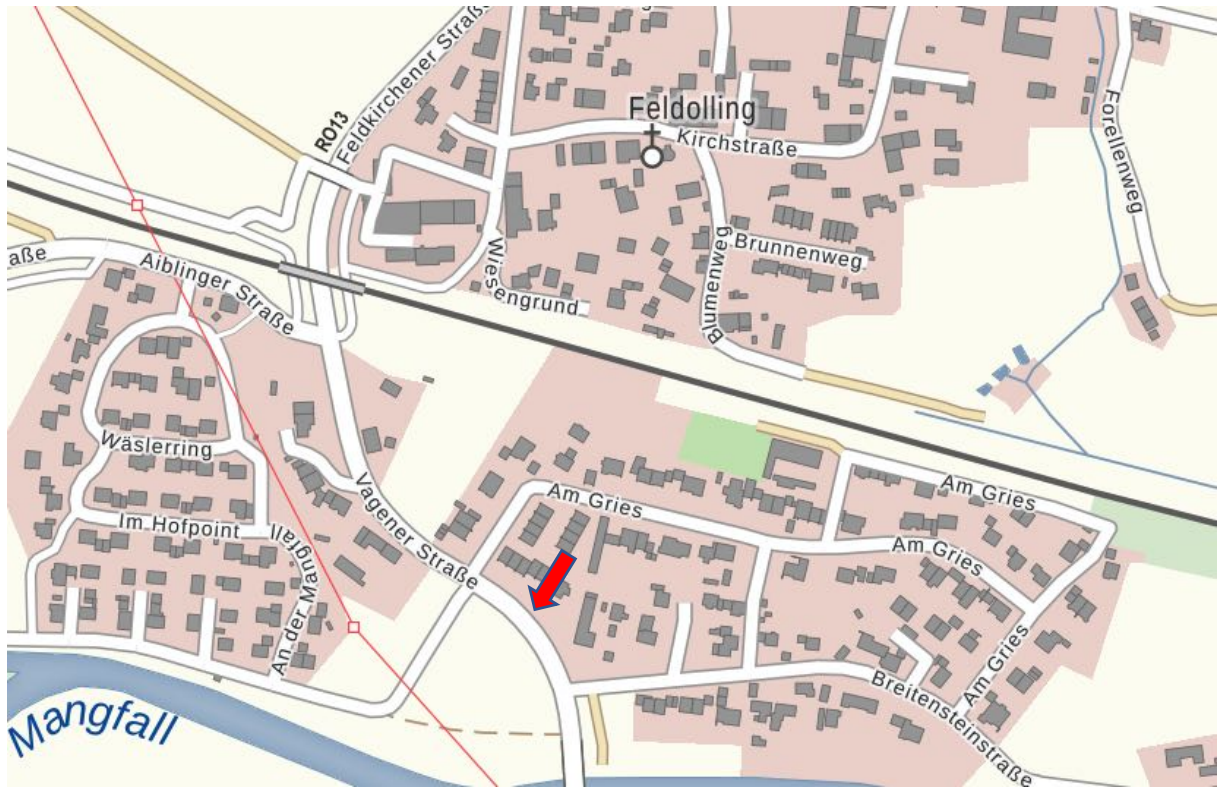

Gemeinde Feldkirchen-Westerham

Plakatvorschriften:

- nur Reissnägel erlaubt

Standorte der Plakattafeln:

- Westerham Parkplatz vor ehemals Liedl
- Westerham Bahnhof
- Westerham Bahnübergang
- Feldolling Bushaltestelle
- Feldkirchen an der Ampelkreuzung – Schaukasten Rückseite / nur mit Tesa
- Feldkirchen Dorfplatz
- Feldkirchen Rathaus – Fahrradständer Überdachung
- Großhöhenrain am Gemeindehaus
- Vagen Sparkasse
- Vagen Bus-Wartehäuschen
- Vagen Bäckerei Steingraber / Schaufenster
- Vagen Raiffeisenbank
- Vagen Edeka Nah&Gut / Schaufenster – Fr. Baumann
- Vagen Schaukasten an der Kirche (Schlüssel bei Brita Ulitz)
- Vagen Schaukasten Vagener Au (Schlüssel bei Brita Ulitz)
- Vagen Schaukasten im Wiege Häusl (Schlüssel bei Brita Ulitz)

In der Sparkasse Vagen können Plakate abgegeben werden, die dann mit dem Kurier an andere Zweigstellen ausgeliefert werden z. B. Sparkasse Westerham, Sparkasse Feldkirchen, Sparkasse Bruckmühl, Sparkasse Bad Aibling

Feldkirchen

Feldolling

Großhöhenrain